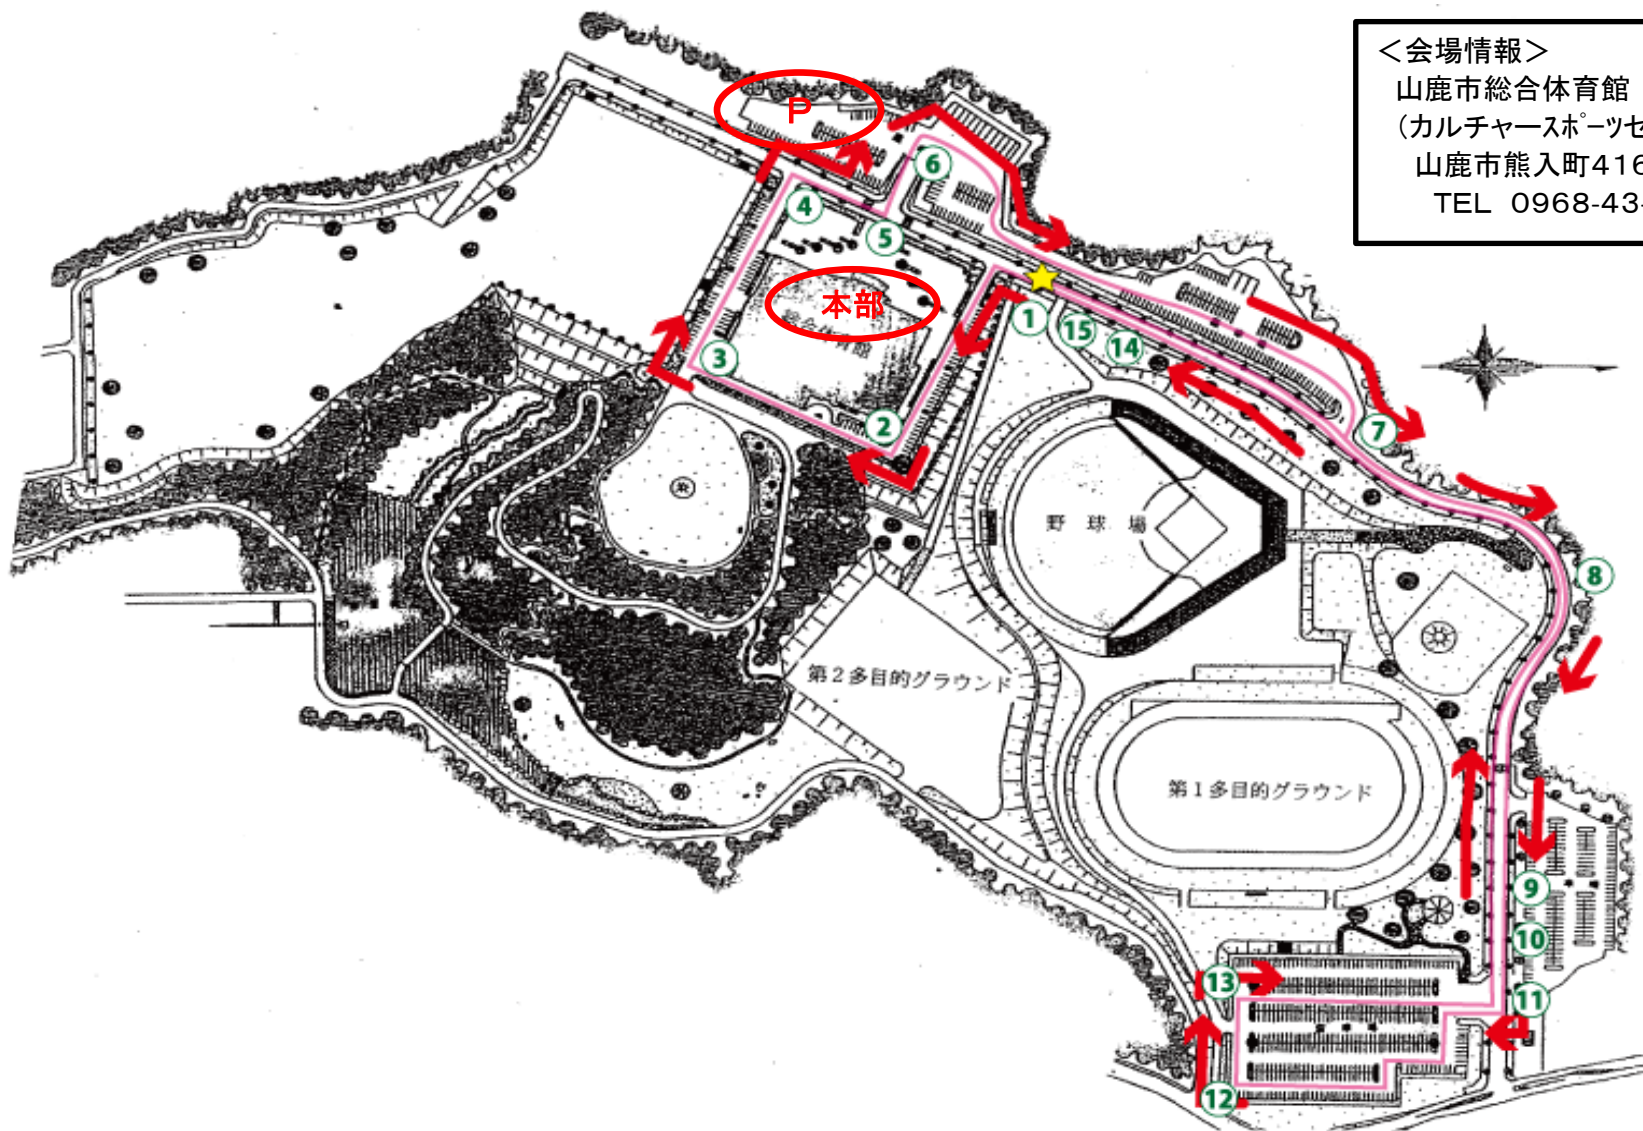

平成27年度 全九州高等学校自転車競技 新人大会
平成27年度 九州中学校自転車競技大会

<会場情報>

山鹿市総合体育館
(カルチャースポーツセンター)
山鹿市熊入町416
TEL 0968-43-0090